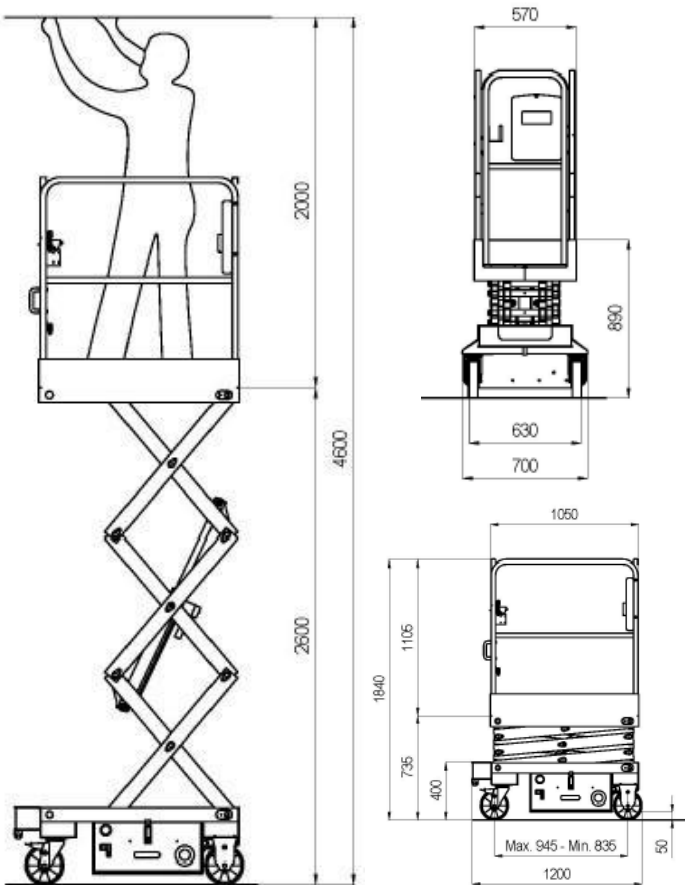

XP5 E

XLP5 E

					XP5 E	XLP5 E
Portata totale	Total capacity	Capacidade total	Tragfähigkeit der Plattform	Capacidad total	250 kg	250 kg
Inclinazione trasversale	Transversal inclination	Inclinação transversal	Querneigung	Inclinación transversal	1,5°	1°
Inclinazione longitudinale	Longitudinal inclination	Inclinação longitudinal	Längsneigung	Inclinación longitudinal	1,5°	1,5°
Peso totale	Total weight	Peso total	Gesamtgewicht	Peso total	370 kg	430