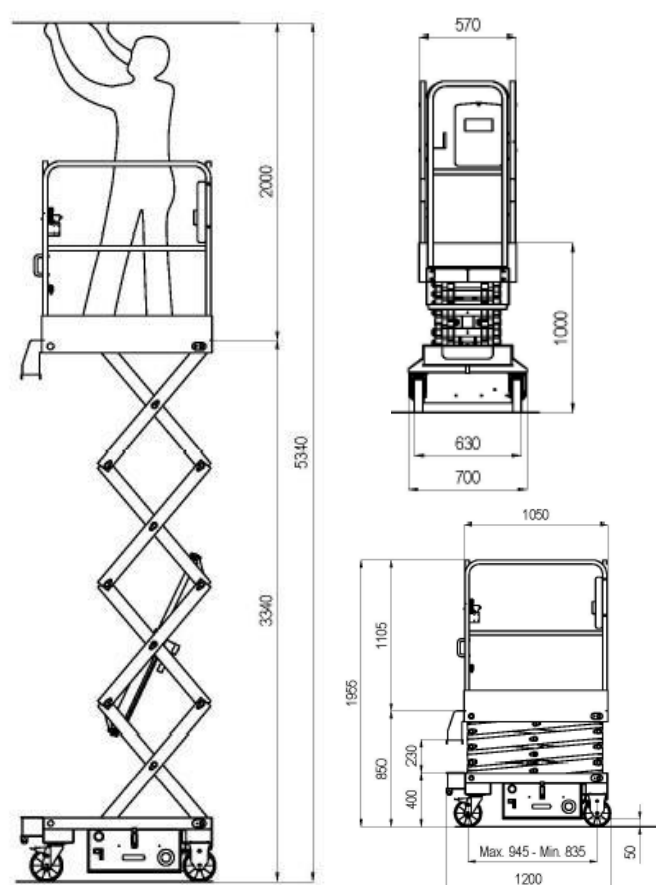

XP5 E

XLP5 E

					XP5 E	XLP5 E
Portata totale	Total capacity	Capacidade total	Tragfähigkeit der Plattform	Capacidad total	250 kg	250 kg
Inclinazione trasversale	Transversal inclination	Inclinação transversal	Querneigung	Inclinación transversal	1,5°	1°
Inclinazione longitudinale	Longitudinal inclination	Inclinação longitudinal	Längsneigung	Inclinación longitudinal	1,5°	1,5°
Peso totale	Total weight	Peso total	Gesamtgewicht	Peso total	370 kg	430