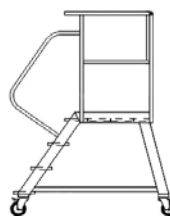

**PTR****Plateaux extensibles / Alu-Teleskop-Diele**

Code art. Best.-Nr	Longueur repliée m L. eingefahren m	Longueur déplié m L. ausgefahren m	Largeur m Breite m	Poids kg Gewicht kg	Prix* Preis*
686601-H	1,79	2,90	0,31	12,2	432,00
686602-H	2,08	3,50	0,31	13,9	544,00
685900-H	1,24	4,00	0,30	22	808,00

PLATE-FORME MOBILE / PODESTLEITER BEIDSEITIG BEGEHBAR

ESCABEAU MOBILE / PODESTLEITER EINSEITIG BEGEHBAR

CONSTRUCTIONS SPÉCIALES / SONDERKONSTRUKTIONEN

Offres sur demande / Offerte auf Anfrage

1

2

3

4

5

6

7

8

9

ACCESSOIRES / ZUBEHÖR UND ERSATZTEILE

380001	380119	380003	380006	380087
Taquet repose-pied intérieur et extérieur Standbrett	Crochet de toit Dachhaken	Pied réglable Holmverlängerung	Stabilisateur utilisable sur plans droits uniquement Traverse	Ecarteur de mur Wandabstützung
66.00	159.00	89.00	214.00	129.00