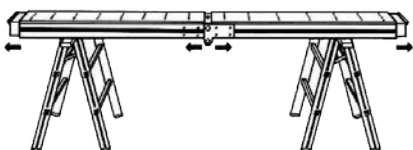

**BETA****Plate-forme de travail télescopique / Teleskop-Arbeitsplattform, klappbar**

Code art. Best.-Nr	Long. repliée m L. eingefahren m	Largeur m Breite m	Haut. Plate-forme M Höhe Bühne m	Poids kg Gewicht kg	Profil mm Holmhöhe mm	Prix* Preis*
430824-FR	1,50	0,55	0,75 + 0,99	16	62	359,00

**PIEGO****Mini échafaudage pliant / Fahregerüst Klappbar**

Code art. Best.-Nr	Longueur m L. eingefahren m	Largeur m Breite m	Haut. plate-forme m Plattformhöhe m	Haut. travail m Arbeitshöhe m	Poids kg Gewicht kg	Prix* Preis*
PIEGO-FA	1,50	0,75	0,87	2,87	31,5	530,00

**PTR****Plateaux extensibles / Alu-Teleskop-Diele**

Code art. Best.-Nr	Longueur repliée m L. eingefahren m	Longueur déplié m L. ausgefahren m	Largeur m Breite m	Poids kg Gewicht kg	Prix* Preis*
686601-H	1,79	2,90	0,31	12,2	432,00
686602-H	2,08	3,50	0,31	13,9	544,00
685900-H	1,24	4,00	0,30	22	808,00