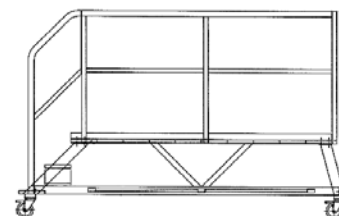

ALFA

Plate-forme de travail / Arbeitsplattform, klappbar

Code art. Best.-Nr	Long. repliée m L. eingefahren m	Largeur m Breite m	Haut. Plate-forme m Höhe Bühne m	Poids kg Gewicht kg	Prix* Preis*
430819-FA	1,60	0,50	0,69	18,4	329,00

BETA

Plate-forme de travail télescopique / Teleskop-Arbeitsplattform, klappbar

Code art. Best.-Nr	Long. repliée m L. eingefahren m	Largeur m Breite m	Haut. Plate-forme M Höhe Bühne m	Poids kg Gewicht kg	Profil mm Holmhöhe mm	Prix* Preis*
430824-FR	1,50	0,55	0,75 + 0,99	16	62	359,00

PIEGO

Mini échafaudage pliant / Fahregerüst Klappbar

Code art. Best.-Nr	Longueur m L. eingefahren m	Largeur m Breite m	Haut. plate-forme m Plattformhöhe m	Haut. travail m Arbeitshöhe m	Poids kg Gewicht kg	Prix* Preis*
PIEGO-FA	1,50	0,75	0,87	2,87	31,5	530,00

PTR

Plateaux extensibles / Alu-Teleskop-Diele

Code art. Best.-Nr	Longueur repliée m L. eingefahren m	Longueur déplié m L. ausgefahren m	Largeur m Breite m	Poids kg Gewicht kg	Prix* Preis*
686601-H	1,79	2,90	0,31	12,2	432,00
686602-H	2,08	3,50	0,31	13,9	544,00
685900-H	1,24	4,00	0,30	22	808,00

PLATE-FORME MOBILE / PODESTLEITER BEIDSEITIG BEGEHBAR

ESCABEAU MOBILE / PODESTLEITER EINSEITIG BEGEHBAR

CONSTRUCTIONS SPÉCIALES / SONDERKONSTRUKTIONEN

Offres sur demande / Offerte auf Anfrage

1

2

3

4

5

6

7

8

9