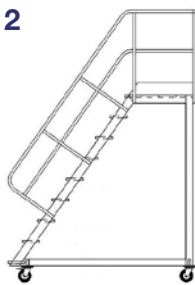

**PTR****Plateaux extensibles / Alu-Teleskop-Diele**

Code art. Best.-Nr	Longueur repliée m L. eingefahren m	Longueur déplié m L. ausgefahren m	Largeur m Breite m	Poids kg Gewicht kg	Prix* Preis*
686601-H	1,79	2,90	0,31	12,2	432,00
686602-H	2,08	3,50	0,31	13,9	544,00
685900-H	1,24	4,00	0,30	22	808,00

PLATE-FORME MOBILE / PODESTLEITER BEIDSEITIG BEGEHBAR

ESCABEAU MOBILE / PODESTLEITER EINSEITIG BEGEHBAR

CONSTRUCTIONS SPÉCIALES / SONDERKONSTRUKTIONEN

Offres sur demande / Offerte auf Anfrage

1

2

3

4

5

6

7

8

9

ACCESSOIRES / ZUBEHÖR UND ERSATZTEILE

380001	380119	380003	380006	380087
Taquet repose-pied intérieur et extérieur Standbrett	Crochet de toit Dachhaken	Pied réglable Holmverlängerung	Stabilisateur utilisable sur plans droits uniquement Traverse	Ecarteur de mur Wandabstützung
66.00	159.00	89.00	214.00	129.00