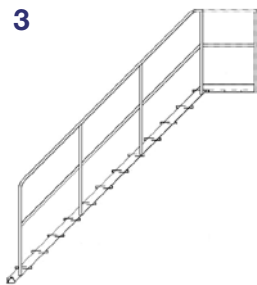

ALFA

Plate-forme de travail / Arbeitsplattform, klappbar

Code art. Best.-Nr	Long. repliée m L. eingefahren m	Largeur m Breite m	Haut. Plate-forme m Höhe Bühne m	Poids kg Gewicht kg	Prix* Preis*
430819-FA	1,60	0,50	0,69	18,4	329,00

BETA

Plate-forme de travail télescopique / Teleskop-Arbeitsplattform, klappbar

Code art. Best.-Nr	Long. repliée m L. eingefahren m	Largeur m Breite m	Haut. Plate-forme M Höhe Bühne m	Poids kg Gewicht kg	Profil mm Holmhöhe mm	Prix* Preis*
430824-FR	1,50	0,55	0,75 + 0,99	16	62	359,00

PIEGO

Mini échafaudage pliant / Fahregerüst Klappbar

Code art. Best.-Nr	Longueur m L. eingefahren m	Largeur m Breite m	Haut. plate-forme m Plattformhöhe m	Haut. travail m Arbeitshöhe m	Poids kg Gewicht kg	Prix* Preis*
PIEGO-FA	1,50	0,75	0,87	2,87	31,5	530,00

PTR

Plateaux extensibles / Alu-Teleskop-Diele

Code art. Best.-Nr	Longueur repliée m L. eingefahren m	Longueur déplié m L. ausgefahren m	Largeur m Breite m	Poids kg Gewicht kg	Prix* Preis*
686601-H	1,79	2,90	0,31	12,2	432,00
686602-H	2,08	3,50	0,31	13,9	544,00
685900-H	1,24	4,00	0,30	22	808,00

PLATE-FORME MOBILE / PODESTLEITER BEIDSEITIG BEGEHBAR

ESCABEAU MOBILE / PODESTLEITER EINSEITIG BEGEHBAR

CONSTRUCTIONS SPÉCIALES / SONDERKONSTRUKTIONEN

Offres sur demande / Offerte auf Anfrage

1

2

3

4

5

6

7

8

9