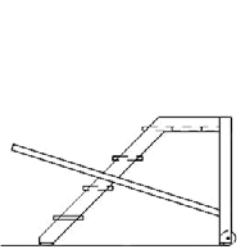

PLATE-FORME MOBILE / PODESTLEITER BEIDSEITIG BEGEHBAR

ESCABEAU MOBILE / PODESTLEITER EINSEITIG BEGEHBAR

CONSTRUCTIONS SPÉCIALES / SONDERKONSTRUKTIONEN

Offres sur demande / Offerte auf Anfrage

1