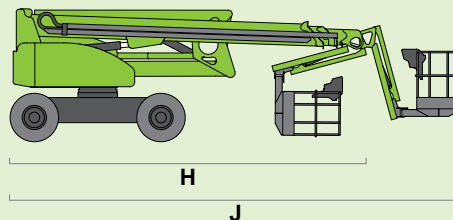

# HR28 4x4

(A)

28m  
92ft

(B)

26m  
85ft 6in

(C)

19m  
62ft

280kg  
620lbs

2.4m x 0.9m  
7ft 10in x 2ft 11in

150°

180°

(D)

2.7m  
8ft 10in

(F)

2.49m  
8ft 2in

(H)

7.3m  
23ft 11in

(J)

9.28m  
30ft 5in

4.7km/h  
3mph

5.9m  
19ft 4in

40%  
22°

14650kg  
32300lbs

HYBRID

0 5ft 10ft 15ft 20ft 25ft 30ft 35ft 40ft 45ft 50ft 55ft 60ft 65ft

0 2m 4m 6m 8m 10m 12m 14m 16m 18m 20m

**SIOPS®**

**LE FOURNISSEUR OFFICIEL DE L'ÉLEVATIQUE**

**ACCÈS & ÉLEVATIQUE S.A.**

CP 129 - 1023 CRISSIER