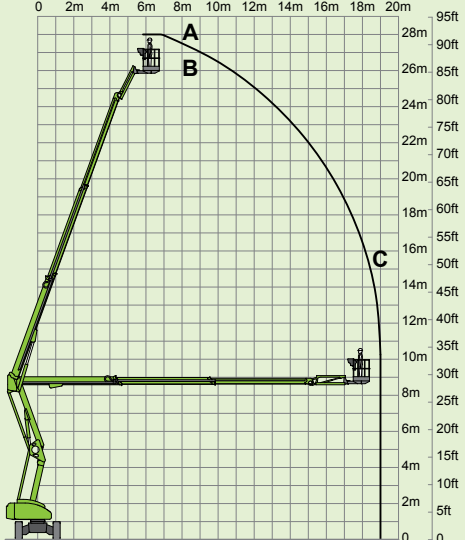

# HR28 4x4

(A)

28m  
92ft

(B)

26m  
85ft 6in

(C)

19m  
62ft

280kg  
620lbs

2.4m x 0.9m  
7ft 10in x 2ft 11in

150°

180°

(D)

2.7m  
8ft 10in

(F)

2.49m  
8ft 2in

(H)

7.3m  
23ft 11in

(J)

9.28m  
30ft 5in

4.7km/h  
3mph

5.9m  
19ft 4in

40%  
22°

14650kg  
32300lbs

HYBRID

0 5ft 10ft 15ft 20ft 25ft 30ft 35ft 40ft 45ft 50ft 55ft 60ft 65ft

0 2m 4m 6m 8m 10m 12m 14m 16m 18m 20m

**SIOPS®**

**LE FOURNISSEUR OFFICIEL DE L'ÉLEVATIQUE**

**ACCÈS & ÉLEVATIQUE S.A.**

CP 129 - 1023 CRISSIER