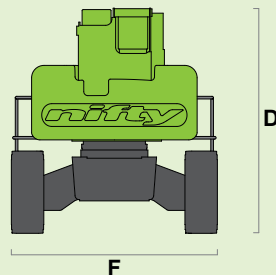

# HR28 4x4

(A)

28m  
92ft

(B)

26m  
85ft 6in

(C)

19m  
62ft

280kg  
620lbs

2.4m x 0.9m  
7ft 10in x 2ft 11in

150°

180°

(D)

2.7m  
8ft 10in

(F)

2.49m  
8ft 2in

(H)

7.3m  
23ft 11in

(J)

9.28m  
30ft 5in

4.7km/h  
3mph

5.9m  
19ft 4in

40%  
22°

14650kg  
32300lbs

HYBRID

0 5ft 10ft 15ft 20ft 25ft 30ft 35ft 40ft 45ft 50ft 55ft 60ft 65ft

0 2m 4m 6m 8m 10m 12m 14m 16m 18m 20m

**SIOPS®**

**LE FOURNISSEUR OFFICIEL DE L'ÉLEVATIQUE**

**ACCÈS & ÉLEVATIQUE S.A.**

CP 129 - 1023 CRISSIER