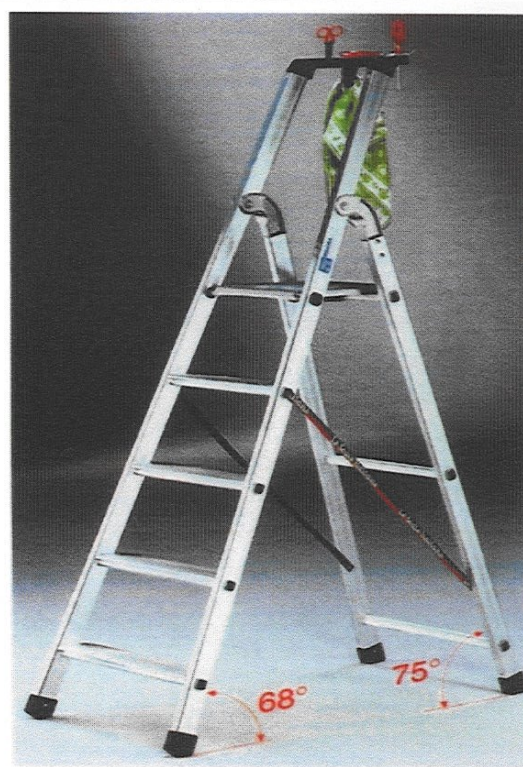

Code	Marches	Haut. Plat.	Haut. Trav.	Largeur	Profondeur	Poids	Prix HT	Promo
450504	4 marches	88 cm	288 cm	47 cm	81 cm	5,2 kg	212.-	148.-
450505	5 marches	112 cm	312 cm	50 cm	97 cm	6,8 kg	246.-	172.-
450506	6 marches	136 cm	336 cm	53 cm	113 cm	7,5 kg	297.-	208.-
450507	7 marches	159 cm	359 cm	56 cm	133 cm	8,3 kg	346.-	244.-
450508	8 marches	182 cm	382 cm	59 cm	148 cm	9,5 kg	393.-	275.-
450509	9 marches	205 cm	405 cm	62 cm	164 cm	12 kg	528	369.-

Code	Marches	Haut. pliée	Haut. ouverte	Largeur	Profondeur	Poids	Prix HT	Promo
480204	2 x 4 marches	87 cm	80 cm	44 cm	72 cm	5 kg	206	144.-
480205	2 x 5 marches	112 cm	103 cm	47 cm	90 cm	6,6 kg	247.-	173.-
480206	2 x 6 marches	141 cm	130 cm	50 cm	113 cm	7,6 kg	289.-	202.-
480207	2 x 7 marches	166 cm	154 cm	54 cm	125 cm	9,2 kg	348.-	244.-
480208	2 x 8 marches	190 cm	176 cm	56 cm	144 cm	10,6 kg	388.-	272.-
480209	2 x 9 marches	215 cm	199 cm	60 cm	169 cm	11,8 kg	428	300.-