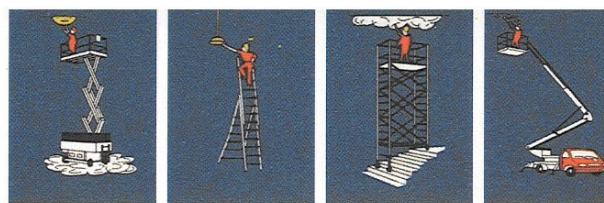

Accès & Elévatique SA

Chemin Colice 7
Case postale 129
1023 Crissier

Tél 021 635 87 77
Fax 021 635 87 20
www.elevatique.ch

Des hommes à la hauteur - Der Spezialist im Heberbereich

Profitez du cours de l'EURO promotion d'automne 2011

Code	Marches	Haut. Plat.	Haut. Trav.	Largeur	Profondeur	Poids	Prix HT	Promo
450504	4 marches	88 cm	288 cm	47 cm	81 cm	5,2 kg	~~212.-~~	148.-
450505	5 marches	112 cm	312 cm	50 cm	97 cm	6,8 kg	~~246.-~~	172.-
450506	6 marches	136 cm	336 cm	53 cm	113 cm	7,5 kg	~~297.-~~	208.-
450507	7 marches	159 cm	359 cm	56 cm	133 cm	8,3 kg	~~346.-~~	244.-
450508	8 marches	182 cm	382 cm	59 cm	148 cm	9,5 kg	~~393.-~~	275.-
450509	9 marches	205 cm	405 cm	62 cm	164 cm	12 kg	~~528~~	369.-